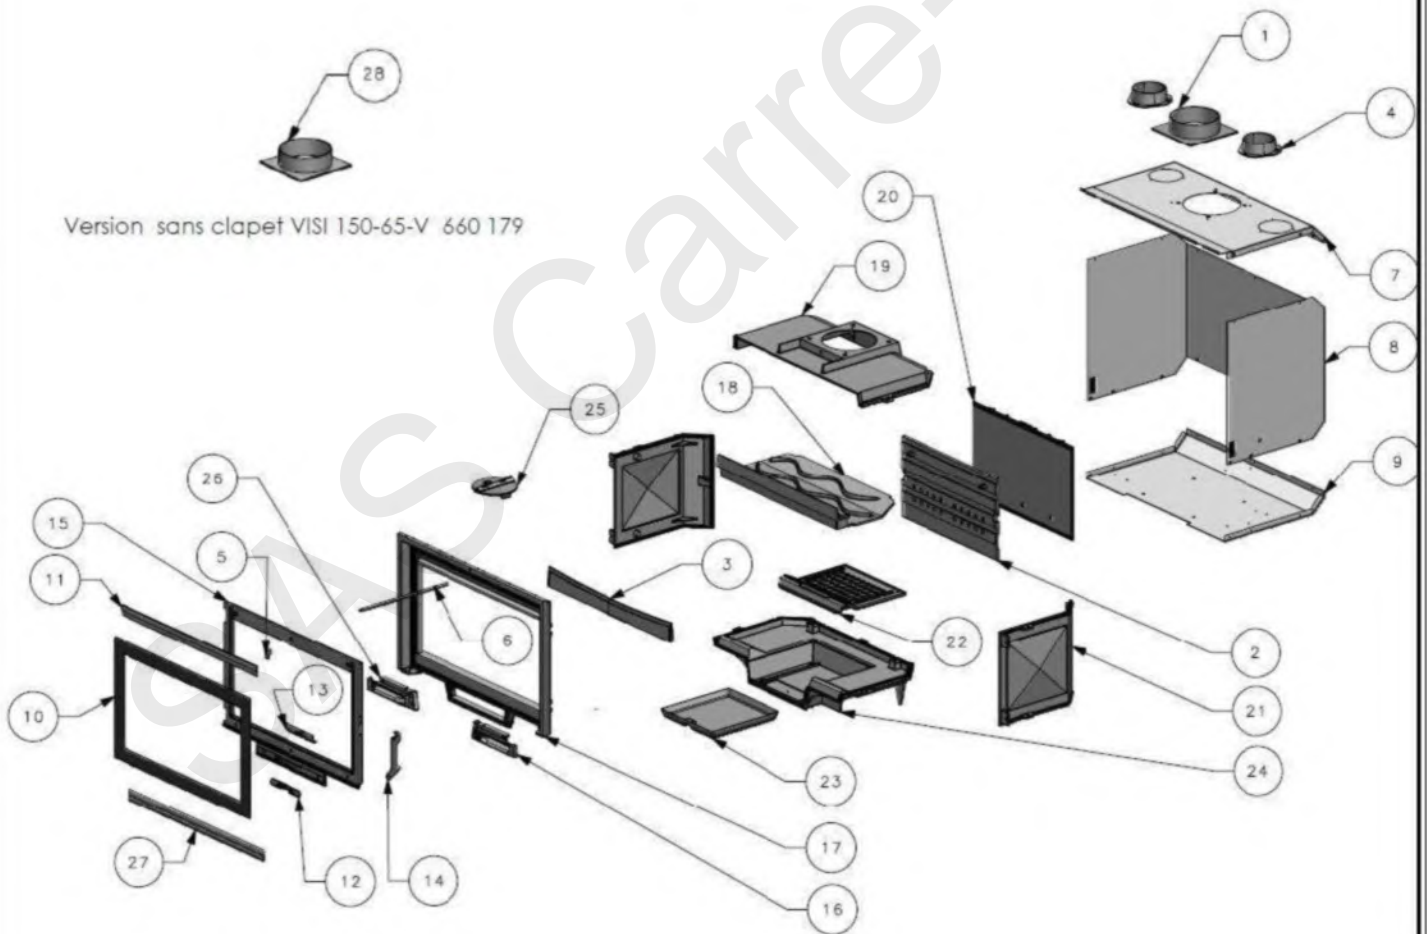

660167

660167 - VISI 65 V PIECES DETACHEES

Pièces détachées

Vue éclatée

VISI 65-V 660 167

660167

660167 - VISI 65 V PIECES DETACHEES

Rep.	Référence	Description	Qté
1	CP100897	AXE POIGNEE VISI	1
2	CP017595	PLAQUE DECOR VISI	1
3	CP017598	CHENET	1
4	FB306802	BUSELOT VISI	1
5	FB303214	COMMANDE CLAPET VISI	1
6	FB101060	TIGE COMMANDE CLAPET VISI	1
7	FB217235	DESSUS CARTER CLAIRVOY	1
8	FB217134	CARTER CENTRAL CLAIRVOY	1
9	FB217303	DESSOUS CARTER CLAIRVOY	1
10	CP017427	VITRE SERIGR.410 X 588 EP4	1
11	CP017617	FIXE VITRE HAUT VISI	1
12	CP017430	REGISTRE	1
13	CP017431	EQUERRE REGISTRE	1
14	CP017632	POIGNEE	1
15	CP017558	PORTE VISI	1
16	CP017559	ELEMENT CADRE FIXE D VISI	1
17	FB359826	CADRE FIXE CLAIRVOY	1
18	CP017613	DEFLECTEUR VISI	1
19	FB352158	DESSUS CLAIRVOY	1
20	FB306225	FOND CLAIRVOY	1
21	FB310206	COTE CLAIRVOY	1
22	CP017550	GRILLE FOYERE	1
23	CP017678	CENDRIER	1
24	FB319741	EMBASE CLAIRVOY	1
25	FB900972	CLAPET VISI	1
26	CP017541	ELEMENT CADRE FIXE G VISI	1